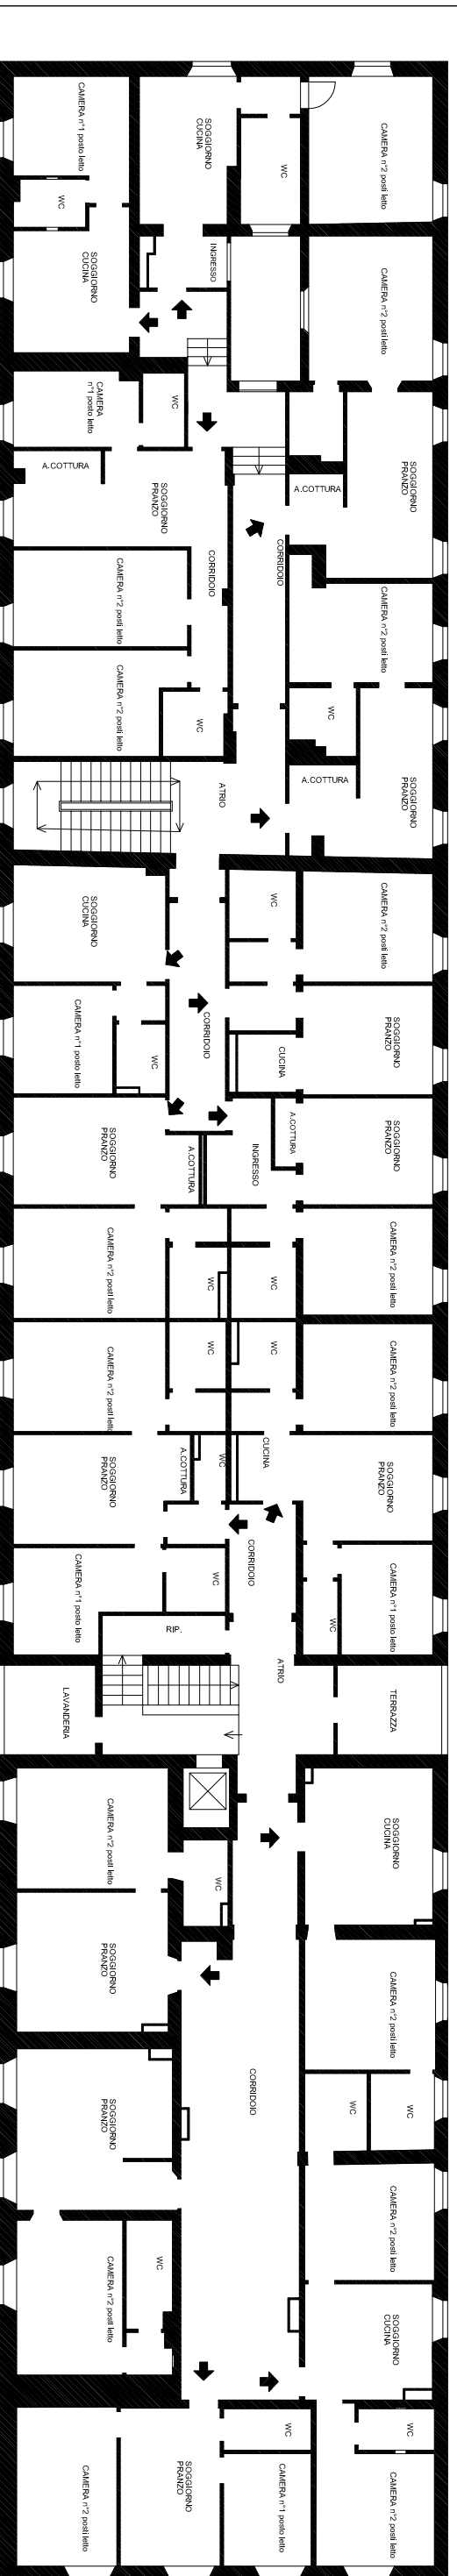

PIANTA PIANO TERRA

PIANTA PIANO PRIMO

AZIENDA REGIONALE PER IL DIRITTO ALLO STUDIO UNIVERSITARIO
SEDE LEGALE Viale A. Gramsci, 36 - 50132 Firenze P.I. 05913670484 - C.F. 94164020482

Servizio Qualità e Sicurezza DSU Toscana
www.dsu.toscana.it - qualita@dsu.toscana.it

RESIDENZA UNIVERSITARIA "VARLUNGO" Via Varlungo, 6/8 - Firenze

PIANTA PIANO TERRA / PRIMO
Scala 1:200