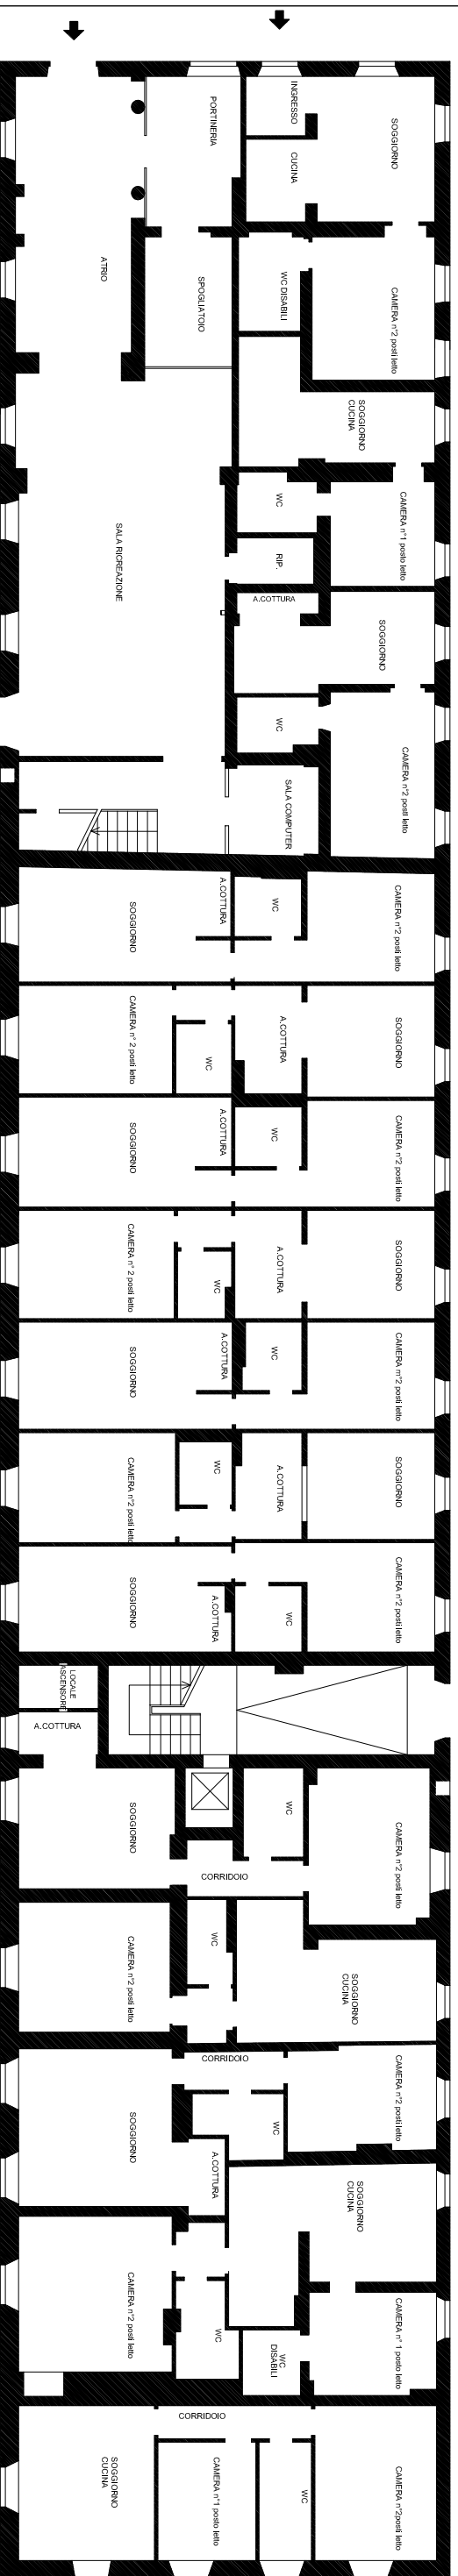

PIANTA PIANO TERRA

PIANTA PIANO PRIMO

AZIENDA REGIONALE PER IL DIRITTO ALLO STUDIO UNIVERSITARIO
SEDE LEGALE Viale A. Gramsci, 36 - 50132 Firenze P.I. 05913670484 - C.F. 94164020482

Servizio Qualità e Sicurezza DSU Toscana
www.dsu.toscana.it - qualita@dsu.toscana.it

RESIDENZA UNIVERSITARIA "VARLUNGO" Via Varlungo, 6/8 - Firenze

PIANTA PIANO TERRA / PRIMO
Scala 1:200