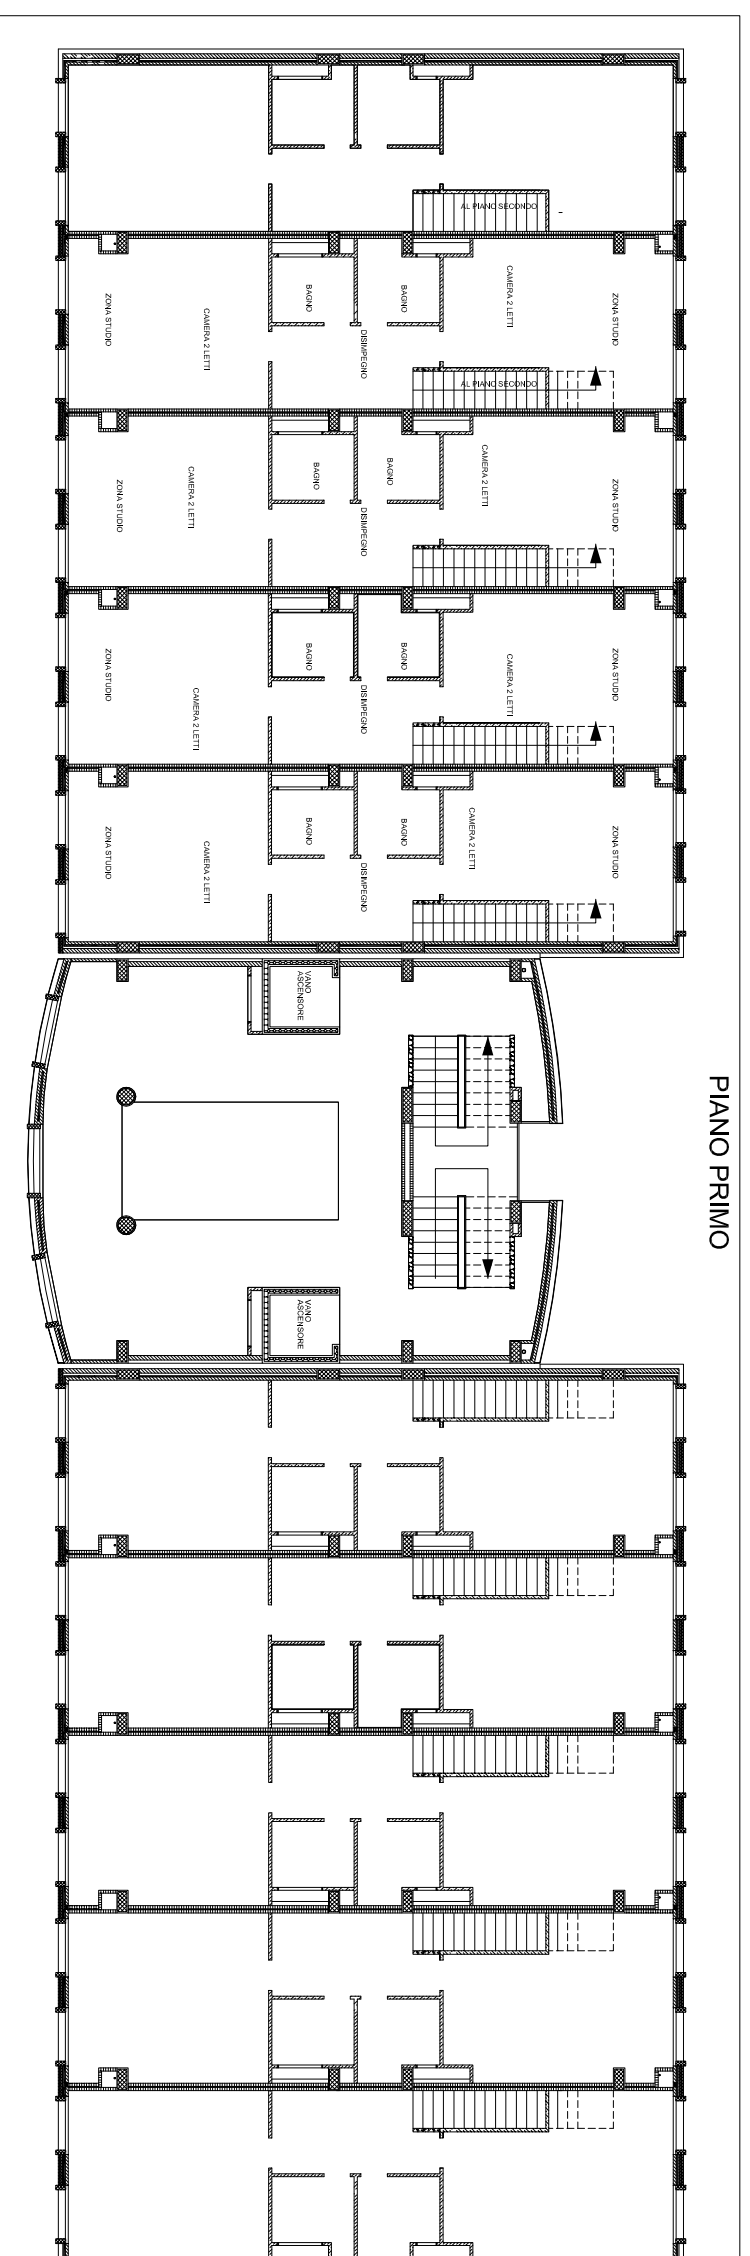

PIANO PRIMO

AZIENDA REGIONALE PER IL DIRITTO ALLO STUDIO UNIVERSITARIO
SEDE LEGALE Viale A. Gramsci, 36 - 50132 Firenze P.I. 05913670484 - C.F. 94164020482

Servizio Qualità e Sicurezza DSU Toscana
www.dsu.toscana.it - qualita@dsu.toscana.it

RESIDENZA UNIVERSITARIA "MARISCOGLIO" - Via Venezia Giulia, 2 - Pisa

PIANTA PIANO TERRA / PRIMO
Scala 1:200